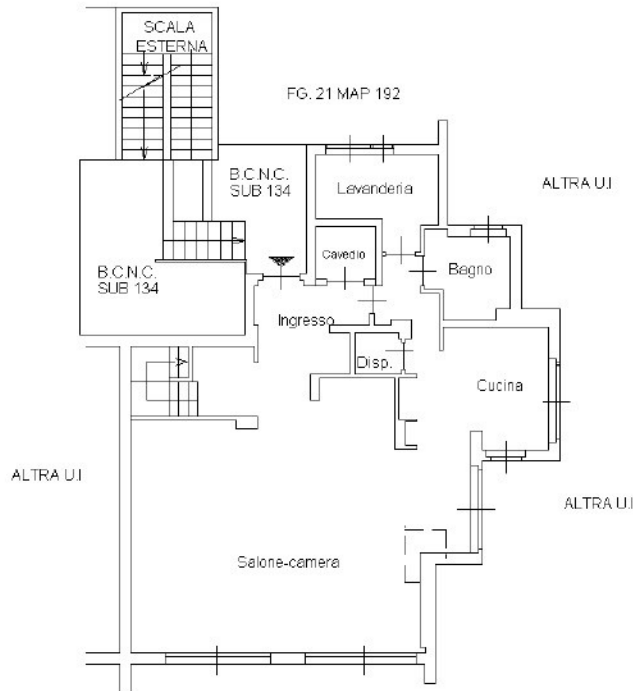

Planimetria
Scheda n. 1 Scala 1:200

PIANTA PIANO TERRENO (1 ft)
H. 3,00 m

PIANTA PIANO PRIMO (2 ft)
H. 2,70 m