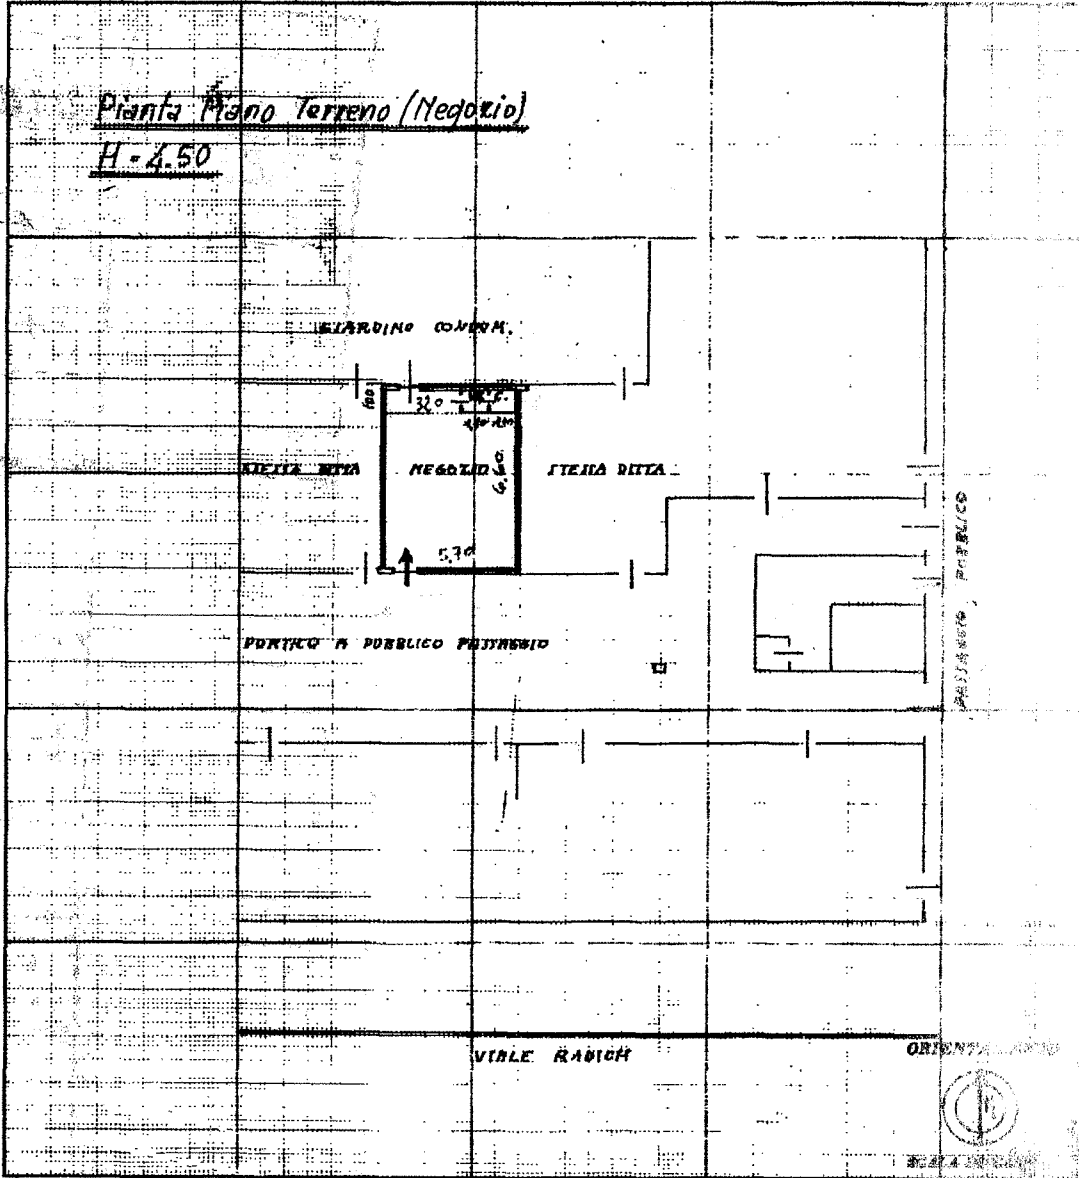

10817
MOD. CLARIO
Cat. 5 T. 211

MINISTERO DELLE FINANZE
DIREZIONE GENERALE DEL CATASTO E DEI SERVIZI TECNICI ERARIALI

Mod. B (Nuovo Catasto Edilizio Urbano)

NUOVO CATASTO EDILIZIO URBANO

(R. DECRETO-LEGGE 11 APRILE 1950, N. 635)

Planimetria dell'immobile situato nel Comune di Grugliasco Viale Radich

Ditta Soc. Imm. "ANASTASIO" s.r.l.

Allegata alla dichiarazione presentata all'Ufficio Tecnico Erariale di Torino

SPAZIO RISERVATO PER LE ANNOTAZIONI D'UFFICIO	
DATA PROT. N°	FO SET 1975 597

Compilata dal Geom. RE PRIMO
(Titolo, nome e cognome dell'incaricato)

Iscritto all'Albo dei Geometri
della Provincia di Torino

DATA 10-3-71

Firma: [Signature]

Catasto dei Fabbricati - Situazione al 23/12/2011 - Comune di GRUGLIASCO (E216) - Foglio: 11 - Particella: 297 - Subalterno: 5 >
VIALE RADICH piano: T.

Ultima planimetria: in atti